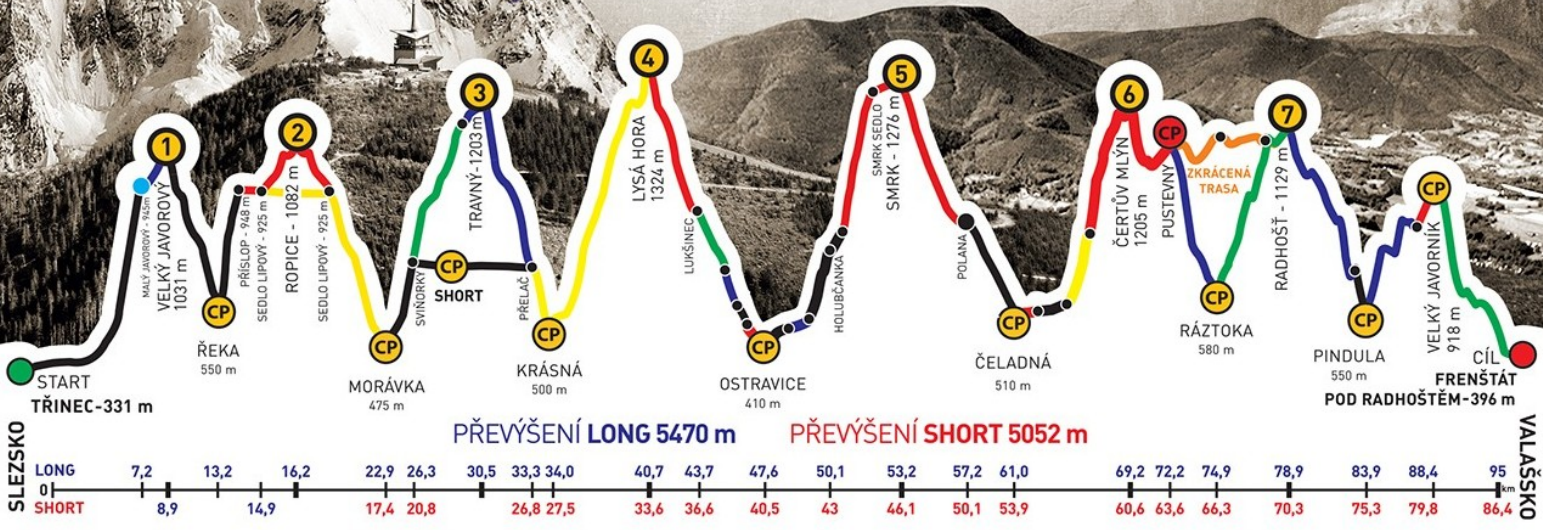

## DUOEDA

společně s  
LENKA VOHARČIKOVÁ

zvládli extrémní přechod Beskyd Javorový - Javorník v čase  
**24:46:03**

GENERÁLNÍ PARTNEŘI

PARTNEŘI ZÁVODU

ADIDAS · CONTINENTAL

### Absolventský list

## DUOEDA

společně s  
PETR ŠIMÁNEK

zvládli extrémní přechod Beskyd Javorový - Javorník v čase  
**24:46:03**

GENERÁLNÍ PARTNEŘI

PARTNEŘI ZÁVODU